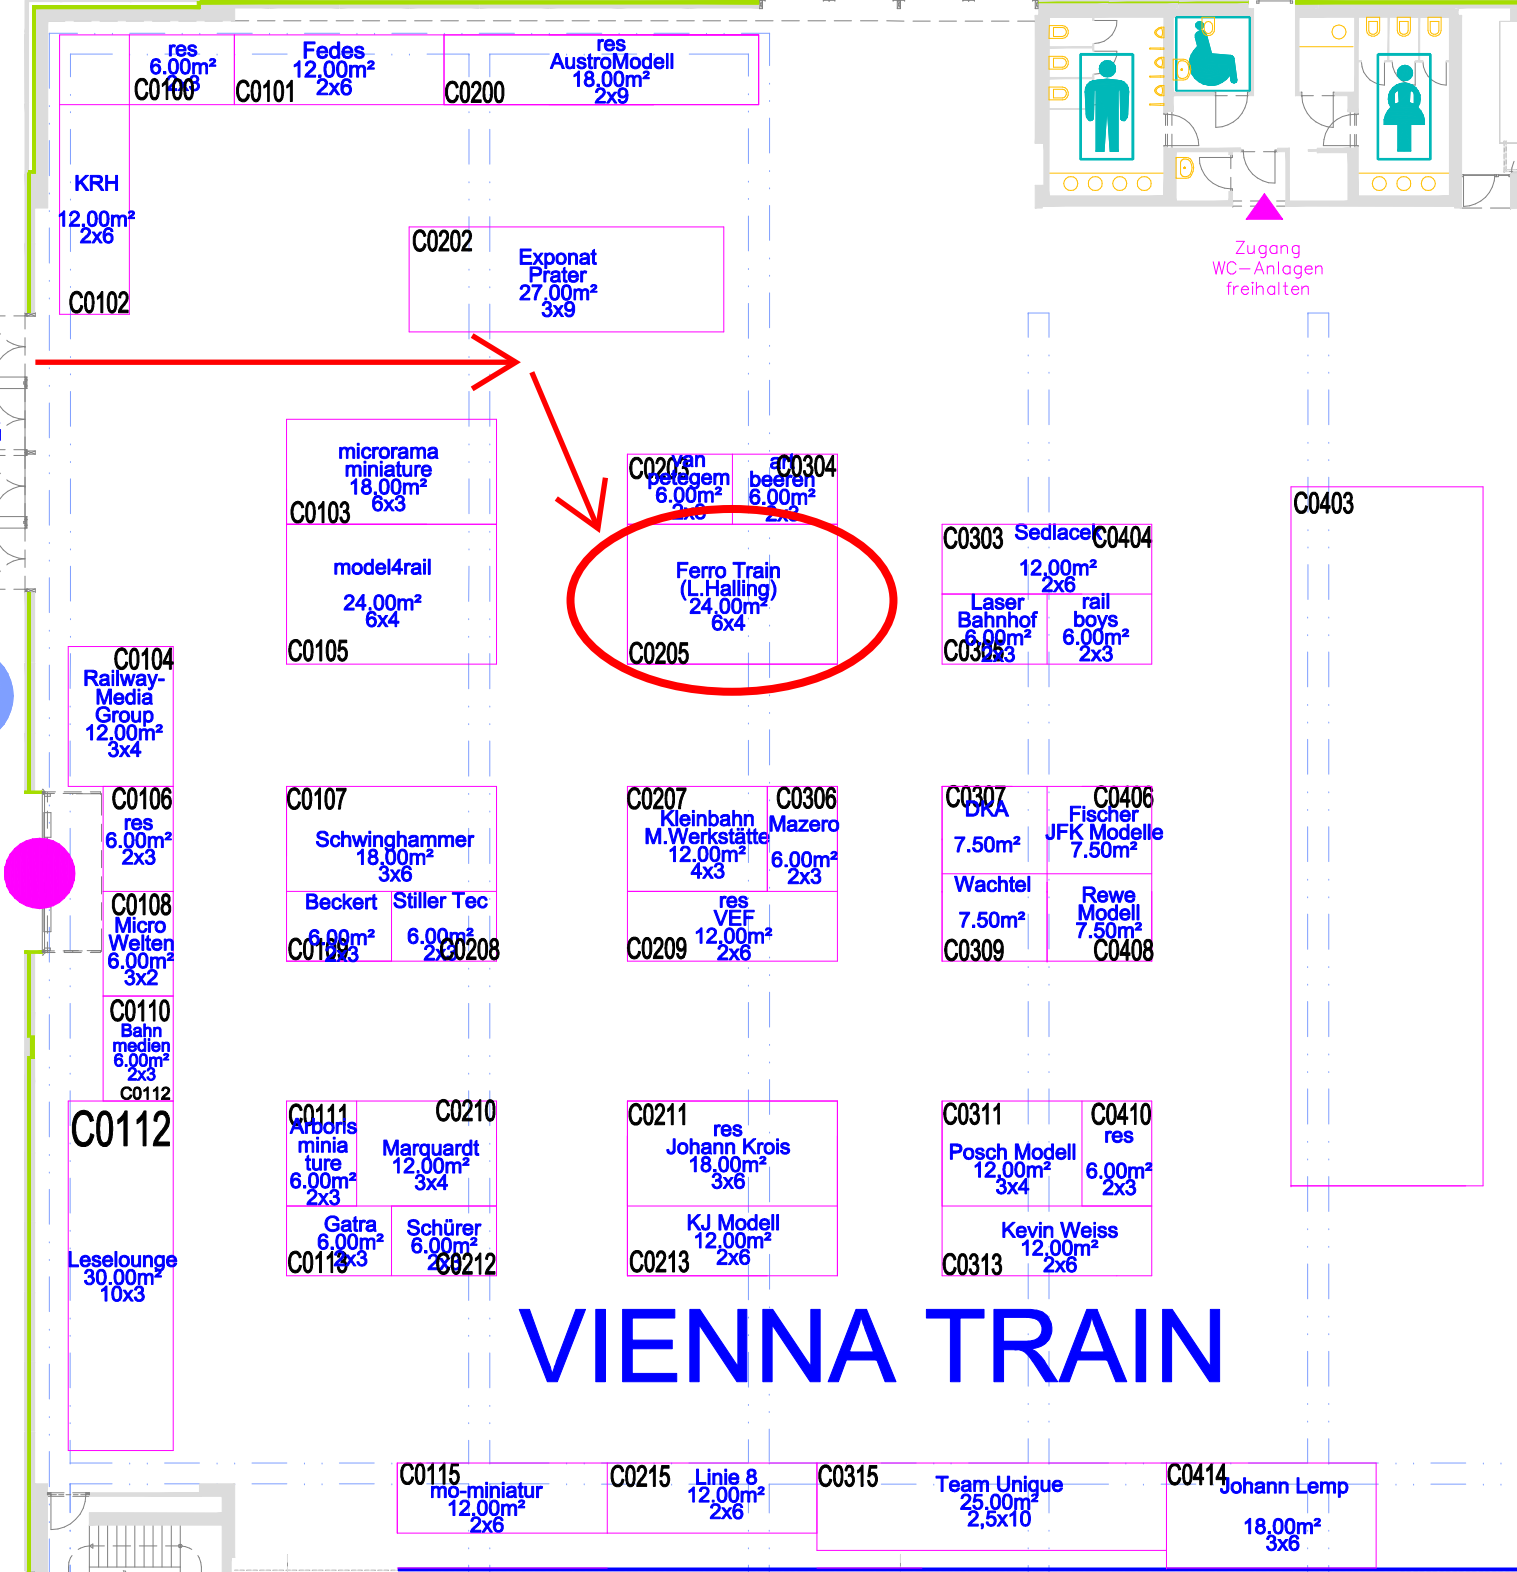

Übergang  
Halle B

ÜBERGANG  
HALL B  
NA

C11

Transportort

VIENNA TRAIN

Zugang WC-Anlagen freihalten